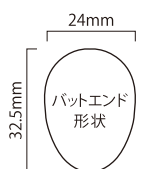

### ◆ LONG : 15P-BK

ロング

【15P-BK】

内径:60 / 重量:128.0±5g / 素材:ETX  
カラー:ブラック / 長さ:15インチ (37.5cm)

15P-BK

### ◆ LONG : 17WR-DG

ロング

【17WR-DG】

内径:61 / 重量:128.0±5g / 素材:ETX  
カラー:ダークグレー / 長さ:17インチ (43cm)

17WR-DG

### ◆ LONG : 62P21-RD/BK

ロング

【62P21-RD/BK】

内径:62 / 重量:155.0±5g / 素材:ETX  
カラー:レッド&ブラック / 長さ:21インチ (54cm)

62P21-RD/BK