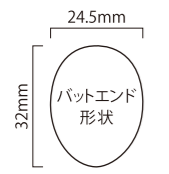

◆ OVER SIZE : 78-WPX BLUE

オーバーサイズ

【78-WPX BLUE】 内径:59 / 重量:75.0±3.5g / 素材:DRY-ETX  
カラー:ブルー

78-WPX BLUE

◆ MID SIZE : 68-WPX RED

ミッドサイズ

【68-WPX RED】 内径:59 / 重量:74.0±3.5g / 素材:DRY-ETX  
カラー:レッド

68-WPX RED

※バットエンド形状は全て 1/2 スケールです。