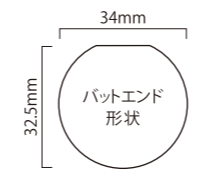

MATERIAL: ポリマー「ETX」

GRIP STYLE: どんなグリップスタイルにもピッタリフィット

WinnPro NEO

◆ JUMBO SIZE : 60WPX-BK/BL

ジャンボサイズ

【60WPX-BK/BL】 内径:58 / 重量:97.0±5g / 素材:ETX  
カラー:ブラック&ブルー

60WPX-BK/BL

◆ KING SIZE : 32WPX-BK/SV

キングサイズ

【32WPX-BK/SV】 内径:58 / 重量:70.0±3.5g / 素材:ETX  
カラー:ブラック&シルバー

32WPX-BK/SV

◆ OVER SIZE : 18WPX-BK/RD

オーバーサイズ

【18WPX-BK/RD】 内径:58 / 重量:53.0±2.5g / 素材:ETX  
カラー:ブラック&レッド

18WPX-BK/RD

※バットエンド形状は全て 1/2 スケールです。