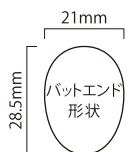

キングサイズ

【32WPX-BK/SV】 内径:58 / 重量:70.0±3.5g / 素材:ETX  
カラー:ブラック&シルバー

32WPX-BK/SV

◆ OVER SIZE : 18WPX-BK/RD

オーバーサイズ

【18WPX-BK/RD】 内径:58 / 重量:53.0±2.5g / 素材:ETX  
カラー:ブラック&レッド

18WPX-BK/RD

※バットエンド形状は全て 1/2 スケールです。

### ◆ MID SIZE : 68WSJ-DGB

ミッドサイズ

【68WSJ-DGB】

内径:59 / 重量:74.0±3.5g / 素材:DRY-ETX  
カラー:ダークグレー&ブルー

68WSJ-DGB

### ◆ STANDARD : M8WSJ-DGR

スタンダードサイズ

【M8WSJ-DGR】

内径:59 / 重量:55.0±2.5g / 素材:DRY-ETX  
カラー:ダークグレー&レッド

M8WSJ-DGR