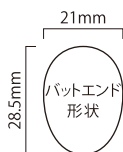

◆ MID SIZE : 68WSJ-DGB

ミッドサイズ

【68WSJ-DGB】 内径:59 / 重量:74.0±3.5g / 素材:DRY-ETX
カラー:ダークグレー&ブルー

68WSJ-DGB

◆ STANDARD : M8WSJ-DGR

スタンダードサイズ

【M8WSJ-DGR】 内径:59 / 重量:55.0±2.5g / 素材:DRY-ETX
カラー:ダークグレー&レッド

M8WSJ-DGR

**LONG / 2Piece**

ロング / 2ピース 価格:オープン

15-21インチまで、通常よりも長いモデル

◆ LONG : 15P-BK

ロング

【15P-BK】 内径:60 / 重量:128.0±5g / 素材:ETX
カラー:ブラック / 長さ:15インチ (37.5cm)

15P-BK

◆ LONG : 17WR-DG

ロング

【17WR-DG】 内径:61 / 重量:128.0±5g / 素材:ETX
カラー:ダークグレー / 長さ:17インチ (43cm)

17W

◆ LONG : 62P21-RD/BK

ロング

【62P21-RD/BK】 内径:62 / 重量:155.0±5g / 素材:ETX
カラー:レッド&ブラック / 長さ:21インチ (54cm)

◆ 2PIECE : 2PWR-BK/GY

2ピース

【2PWR-BK/GY】 内径:62 / 重量:134.0±5g / 素材:ETX
カラー:ブラック&グレー / 長さ:2ピース 15cm + 33cm

※ツーピースグリップは、両グリップの間隔を1.5インチ(3.81cm)以上開けなければルール違反です。装着の際にご注意ください。
※このグリップは平面部分のない筒型形状です。

※バットエンド形状は全て 1/2 スケールです。