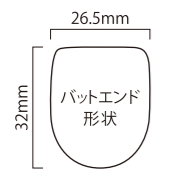

## WINN PRO X

ウィンプロエックス 価格:オープン

プロや上級者に愛用者が多く、信頼されるモデル。

WinnPro

◆ ULTRA BIG : J8L-WPX RED

ウルトラビッグ

【J8L-WPX RED】 内径:60 / 重量:53.0±2.5g / 素材:DRY-ETX  
カラー:レッド

J8L-WPX RED

◆ OVER SIZE : 78-WPX BLUE

オーバーサイズ

【78-WPX BLUE】 内径:59 / 重量:75.0±3.5g / 素材:DRY-ETX  
カラー:ブルー

78-WPX BLUE

◆ MID SIZE : 68-WPX RED

ミッドサイズ

【68-WPX RED】 内径:59 / 重量:74.0±3.5g / 素材:DRY-ETX  
カラー:レッド

68-WPX RED

※バットエンド形状は全て 1/2 スケールです。