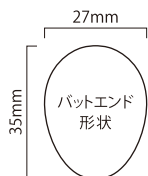

### ◆ MID SIZE : 68WSJ-DGB

ミッドサイズ

【68WSJ-DGB】

内径:59 / 重量:74.0±3.5g / 素材:DRY-ETX  
カラー:ダークグレー&ブルー

68WSJ-DGB

### ◆ STANDARD : M8WSJ-DGR

スタンダードサイズ

【M8WSJ-DGR】

内径:59 / 重量:55.0±2.5g / 素材:DRY-ETX  
カラー:ダークグレー&レッド

M8WSJ-DGR

## LONG / 2Piece

ロング / 2ピース 価格:オープン

15-21インチまで、通常よりも長いモデル

### ◆ LONG : 15P-BK

ロング

【15P-BK】

内径:60 / 重量:128.0±5g / 素材:ETX  
カラー:ブラック / 長さ:15インチ (37.5cm)

15P-BK