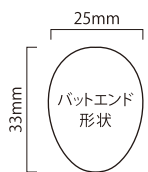

### ◆ STANDARD : M8WSJ-DGR

スタンダードサイズ

【M8WSJ-DGR】

内径:59 / 重量:55.0±2.5g / 素材:DRY-ETX  
カラー:ダークグレー&レッド

M8WSJ-DGR

## LONG / 2Piece

ロング / 2ピース 価格:オープン

15-21インチまで、通常よりも長いモデル

### ◆ LONG : 15P-BK

ロング

【15P-BK】

内径:60 / 重量:128.0±5g / 素材:ETX  
カラー:ブラック / 長さ:15インチ (37.5cm)

15P-BK

### ◆ LONG : 17WR-DG

ロング

【17WR-DG】

内径:61 / 重量:128.0±5g / 素材:ETX  
カラー:ダークグレー / 長さ:17インチ (43cm)

17WR-DG