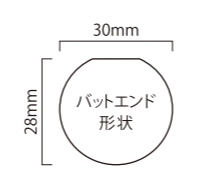

MATERIAL: ポリマー「ETX」

GRIP STYLE: どんなグリップスタイルにもピッタリフィット

WinnPro NEO

◆ JUMBO SIZE : 60WPX-BK/BL

ジャンボサイズ

【60WPX-BK/BL】 内径:58 / 重量:97.0±5g / 素材:ETX  
カラー:ブラック&ブルー

60WPX-BK/BL

◆ KING SIZE : 32WPX-BK/SV

キングサイズ

【32WPX-BK/SV】 内径:58 / 重量:70.0±3.5g / 素材:ETX  
カラー:ブラック&シルバー

32WPX-BK/SV

◆ OVER SIZE : 18WPX-BK/RD

オーバーサイズ

【18WPX-BK/RD】 内径:58 / 重量:53.0±2.5g / 素材:ETX  
カラー:ブラック&レッド

18WPX-BK/RD

※バットエンド形状は全て 1/2 スケールです。