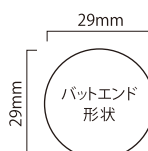

### ◆ LONG : 17WR-DG

ロング

【17WR-DG】

内径:61 / 重量:128.0±5g / 素材:ETX  
カラー:ダークグレー / 長さ:17インチ (43cm)

17WR-DG

### ◆ LONG : 62P21-RD/BK

ロング

【62P21-RD/BK】

内径:62 / 重量:155.0±5g / 素材:ETX  
カラー:レッド&ブラック / 長さ:21インチ (54cm)

62P21-RD/BK

### ◆ 2PIECE : 2PWR-BK/GY

2ピース

【2PWR-BK/GY】

内径:62 / 重量:134.0±5g / 素材:ETX  
カラー:ブラック&グレー / 長さ:2ピース 15cm + 33cm

2PWR-BK/GY

※ツーピースグリップは、両グリップの間隔を1.5インチ(3.81cm)以上開けなければルール違反です。装着の際にご注意ください。  
※このグリップは平面部分のない筒型形状です。