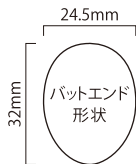

◆ MID SIZE : 68WSJ-DGB

ミッドサイズ

【68WSJ-DGB】 内径:59 / 重量:74.0±3.5g / 素材:DRY-ETX
カラー:ダークグレー&ブルー

68WSJ-DGB

◆ STANDARD : M8WSJ-DGR

スタンダードサイズ

【M8WSJ-DGR】 内径:59 / 重量:55.0±2.5g / 素材:DRY-ETX
カラー:ダークグレー&レッド

M8WSJ-DGR

**LONG / 2Piece**

ロング / 2ピース 価格:オープン

15-21インチまで、通常よりも長いモデル

◆ LONG : 15P-BK

ロング

【15P-BK】 内径:60 / 重量:128.0±5g / 素材:ETX
カラー:ブラック / 長さ:15インチ (37.5cm)

15P-BK

◆ LONG : 17WR-DG

ロング

【17WR-DG】 内径:61 / 重量:128.0±5g / 素材:ETX
カラー:ダークグレー / 長さ:17インチ (43cm)

17W

◆ LONG : 62P21-RD/BK

ロング

【62P21-RD/BK】 内径:62 / 重量:155.0±5g / 素材:ETX
カラー:レッド&ブラック / 長さ:21インチ (54cm)

◆ 2PIECE : 2PWR-BK/GY

2ピース

【2PWR-BK/GY】 内径:62 / 重量:134.0±5g / 素材:ETX
カラー:ブラック&グレー / 長さ:2ピース 15cm + 33cm

※ツーピースグリップは、両グリップの間隔を1.5インチ(3.81cm)以上開けなければルール違反です。装着の際にご注意ください。
※このグリップは平面部分のない筒型形状です。

※バットエンド形状は全て 1/2 スケールです。