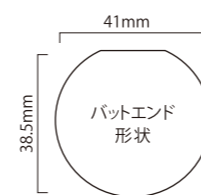

※バットエンド形状は全て 1/2 スケールです。

## WINN PRO X NEO

ウィンプロエックス ネオ 価格:オープン

なめし革のようなフィーリングで、滑りにくく手によく馴染み、最高の握り心地を実現。グリップ形状は寸胴に近いタル型で、握りやすく、どのグリップスタイルでも手のひらにピッタリフィットする。

WinnPro NEO

NEW

あなたのパッティングに自信を与える

「ウィンプロエックス ネオ」

SHAPE: 寸胴に近い樽型

MATERIAL: ポリマー「ETX」

GRIP STYLE: どんなグリップスタイルにもピッタリフィット

WinnPro NEO

◆ JUMBO SIZE : 60WPX-BK/BL

ジャンボサイズ

【60WPX-BK/BL】 内径:58 / 重量:97.0±5g / 素材:ETX  
カラー:ブラック&ブルー

60WPX-BK/BL

◆ KING SIZE : 32WPX-BK/SV

キングサイズ

【32WPX-BK/SV】 内径:58 / 重量:70.0±3.5g / 素材:ETX  
カラー:ブラック&シルバー

32WPX-BK/SV

◆ OVER SIZE : 18WPX-BK/RD

オーバーサイズ

【18WPX-BK/RD】 内径:58 / 重量:53.0±2.5g / 素材:ETX  
カラー:ブラック&レッド

18WPX-BK/RD

※バットエンド形状は全て 1/2 スケールです。